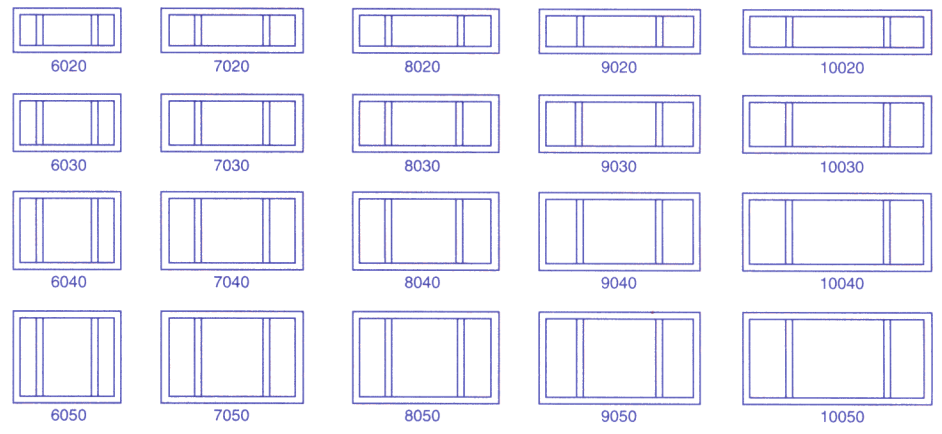

# HORIZONTAL ROLLER XOX SIZE CHART

WINDOW WIDTH	53 <sup>7</sup> / <sub>8</sub> "	74"	106 <sup>3</sup> / <sub>8</sub> "	111"
MASONRY OPENING	53 <sup>7</sup> / <sub>8</sub> "	74 <sup>3</sup> / <sub>4</sub> "	107 <sup>1</sup> / <sub>8</sub> "	111 <sup>3</sup> / <sub>4</sub> "
WOOD FRAME OPENING	53 <sup>1</sup> / <sub>4</sub> "	74 <sup>1</sup> / <sub>8</sub> "	106 <sup>1</sup> / <sub>2</sub> "	111 <sup>1</sup> / <sub>8</sub> "

COMMODITY

26"	26"	26 <sup>1</sup> / <sub>4</sub> "
38 <sup>3</sup> / <sub>8</sub> "	38 <sup>3</sup> / <sub>8</sub> "	38 <sup>5</sup> / <sub>8</sub> "
50 <sup>5</sup> / <sub>8</sub> "	50 <sup>5</sup> / <sub>8</sub> "	50 <sup>7</sup> / <sub>8</sub> "
63"	63"	63 <sup>1</sup> / <sub>4</sub> "
74 <sup>1</sup> / <sub>4</sub> "	74 <sup>1</sup> / <sub>4</sub> "	74 <sup>1</sup> / <sub>2</sub> "
WINDOW HEIGHT	MASONRY OPENING	WOOD FRAME OPENING

WINDOW WIDTH	72"	84"	96"	108"	120"
MASONRY OPENING	72 <sup>3</sup> / <sub>4</sub> "	84 <sup>3</sup> / <sub>4</sub> "	96 <sup>3</sup> / <sub>4</sub> "	108 <sup>3</sup> / <sub>4</sub> "	120 <sup>3</sup> / <sub>4</sub> "
WOOD FRAME OPENING	72 <sup>1</sup> / <sub>8</sub> "	84 <sup>1</sup> / <sub>8</sub> "	96 <sup>1</sup> / <sub>8</sub> "	108 <sup>1</sup> / <sub>8</sub> "	120 <sup>1</sup> / <sub>8</sub> "

CUSTOM SIZES AVAILABLE      AVAILABLE IN COLONIAL      WEATHERSTRIPPED THROUGHOUT

**HORIZONTAL SLIDER  
XO or OX  
SIZE CHART  
COLONIAL**

**AWSON**  
INDUSTRIES, INC.

WINDOW WIDTH	26½"	37	53⅞"	74
MASONRY OPENING	27¼"	37¾"	53⅞"	74¾"
WOOD FRAME OPENING	26⅝"	37⅞"	53¼"	74⅞"